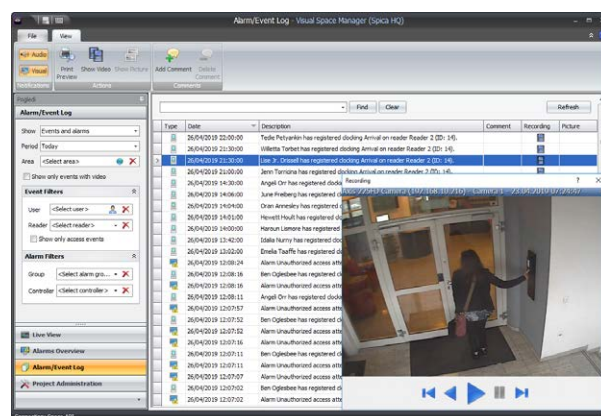

Bolje upravljanje sigurnošću

Mnogi smatraju da je najveći izazov kod kontrole pristupa upravljivost. Mnogi sistemi za kontrolu pristupa dobro funkcionišu u jednostavnom, jasnom i stabilnom okruženju. S vremenom pravila pristupa i iznimke postaju previše složeni za upravljanje. Tu na scenu stupa Time&Space..

Pametan ulaz

Organizirajte korisnike i administratore u skladu sa svojom organizacijskom strukturom. Upravljajte pristupnim pravima i rasporedima korisničkih profila i profila pristupnih tačaka. Grupirajte pristupne tačke u područja. Precizno podesite pristupna prava prema rasporedima i kalendarima. Rukujte složenim pristupnim pravima i pravilima s lakoćom.

Špicini inteligentni kontroleri Zone Access savršeni su par za softver Time&Space i osiguravaju visoku ekonomičnost po vratima u svim situacijama.

Nadgledajte sve

Pratite situaciju u stvarnom vremenu putem vizuelnih obavijesti prikazanih na karti. Zadržite fokus prateći izuzetke. Skratite vrijeme otkrivanja i odgovora boljom integracijom alarma i videonadzora. Ranije otkrijte i razumite incidente.